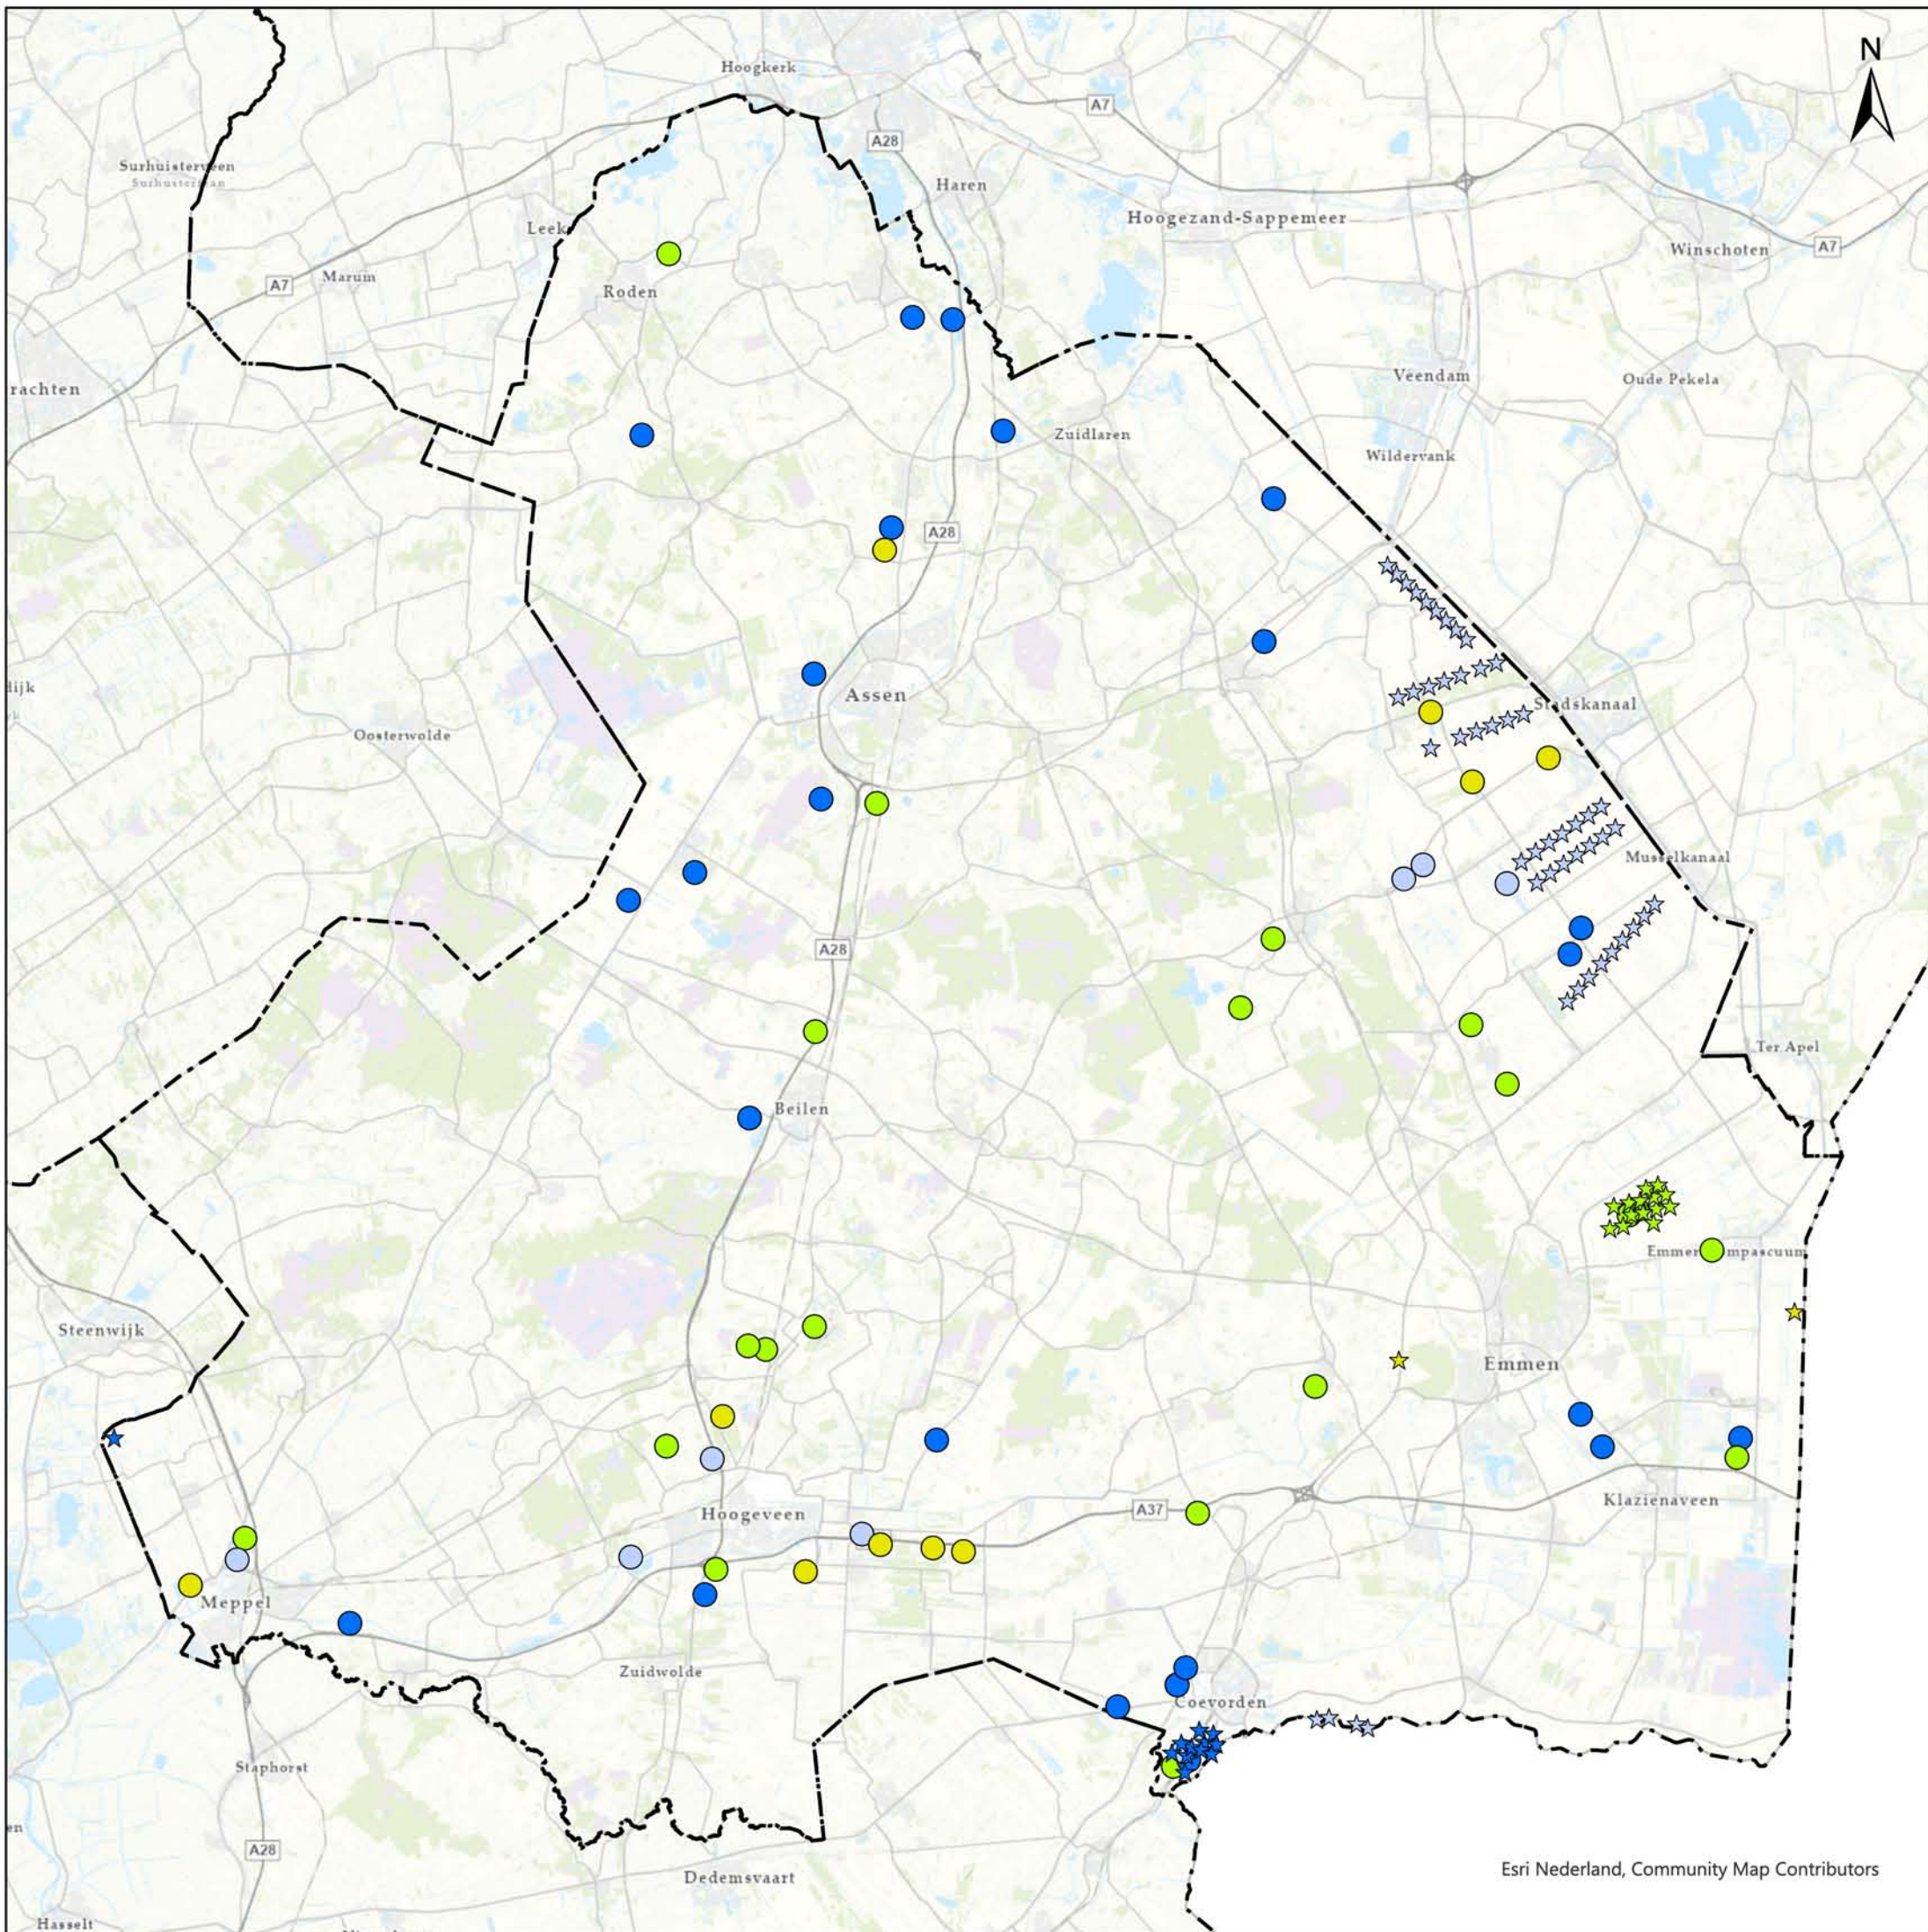

Grootschalige projecten

Legenda

Windturbines

Fase

- ★ 1. Gerealiseerd
- ☆ 1b. In aanbouw
- ★ 2. Vergunning verleend
- ★ 3. Lopende vergunningaanvraag

Zonneakkers

Fase

- 1. Gerealiseerd
- 1b. In aanbouw
- 2. Vergunning verleend
- 3. Lopende vergunningaanvraag

Esri Nederland, Community Map Contributors