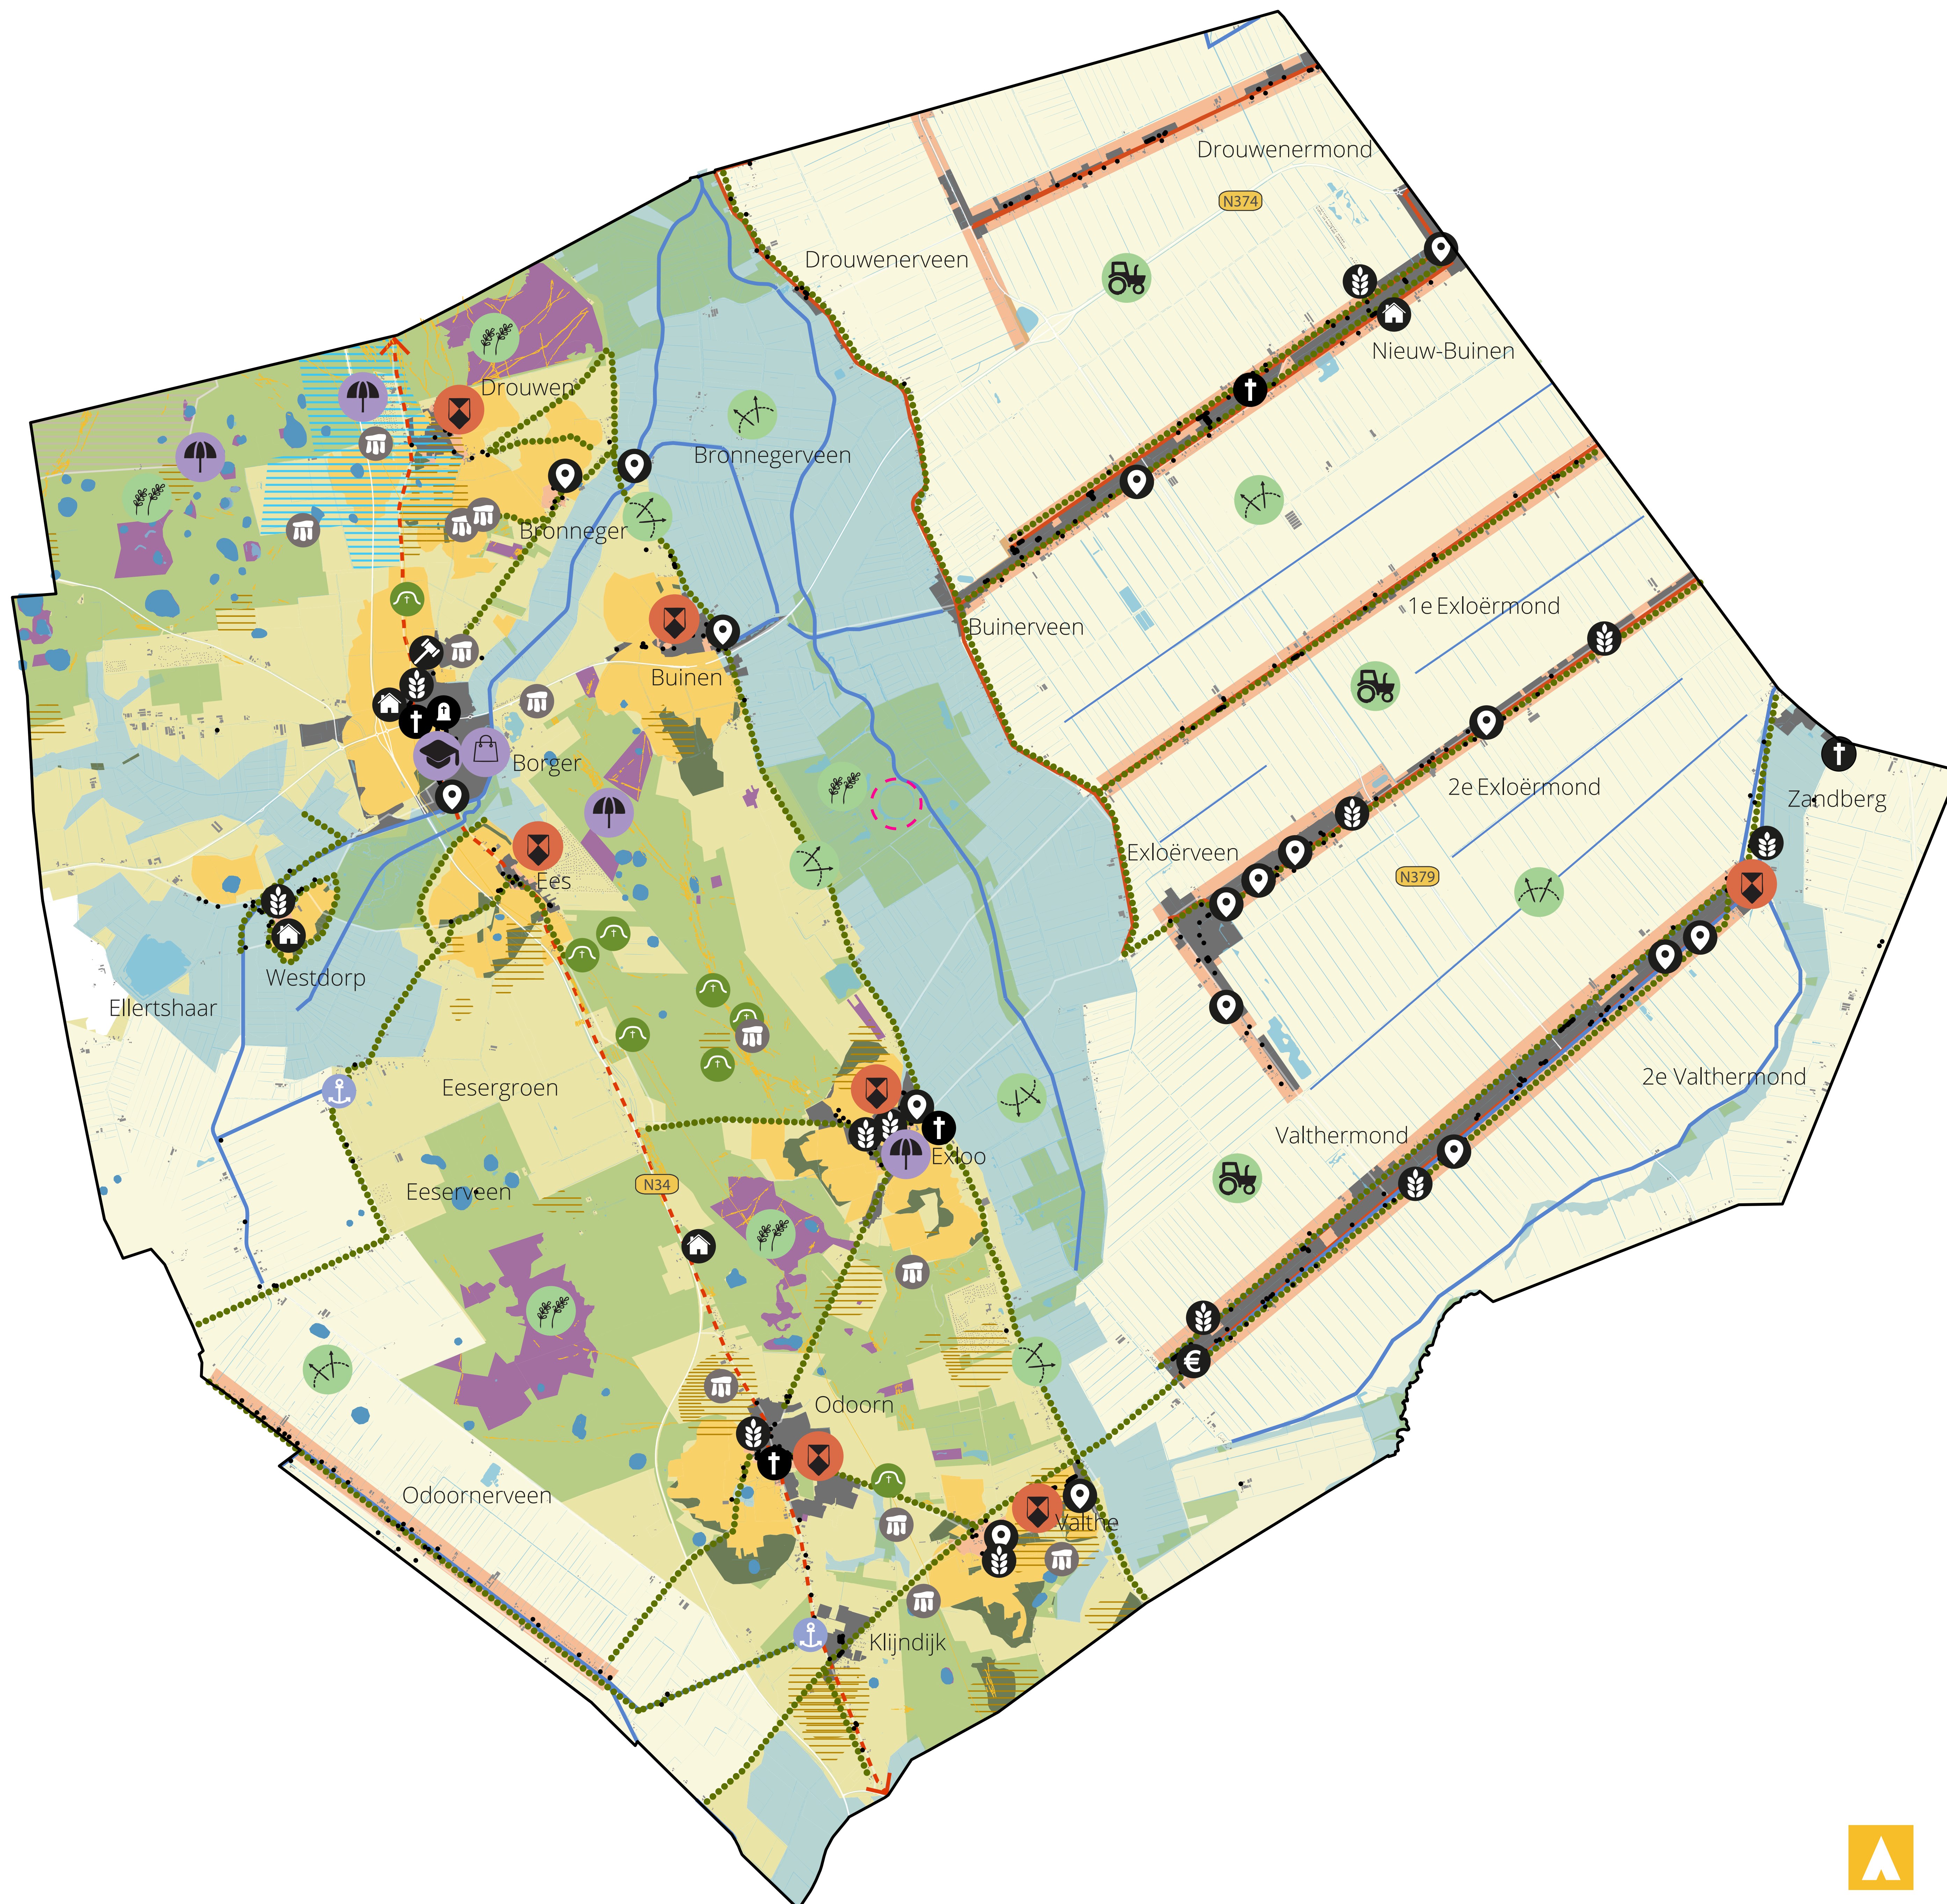

Waardenkaart

Gemeente Borger-Odoorn

Landschap

- Veenkoloniën
- Kampontginning / essen
- Beekdalen
- Bos en natuur
- Oude bossen
- Heide en broekontginning
- Onontgonnen heidevelden
- Bebouwd gebied
- Historische kern
- Pingoruïne
- Celtic fields
- Laanbeplanting
- Karresporen
- Historische route
- Weg met lintbebouwing

Monumenten

- Rijksmonument gerechtsgebouw
- Rijksmonument boerderij
- Rijksmonument winkel
- Rijksmonument religieuze gebouwen
- Rijksmonument begraafplaats
- Rijksmonument woningbouw
- Provinciaal monument
- Beeldbepalende panden

Waarden

- Lofar
- Haven
- Hunebedden
- Grafheuvels
- Middelbaar onderwijs
- Winkelhart
- Landbouwgebied
- Recreatieve trekpleister
- Historisch hart
- Natuur
- Zicht
- Stiltegebied
- Grondwaterbeschermingsgebied